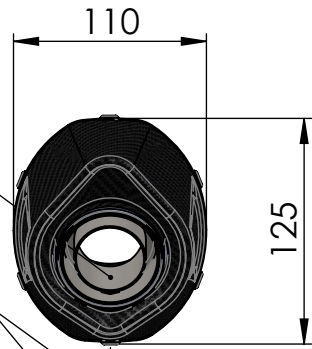

Flange 45E  
Cod.205267

dB-killer n.32B  
Cod.307677801

.Grower Ø5 cod.202286  
.Allen screw M5x8 T.C.E.I inox  
cod.204213

Rubber cap  
Cod.204790

Carbon bracket FM4S  
Cod.307572505

Aluminium spacer  
SBK 30X25X8.5  
Cod.206309

Knurled collar nut M8  
Cod.200298

2 Flange 45E  
Cod.205267

Pipe N°1073  
Cod.303379203

Plug M12x1.25  
Cod.204052

Plain washer T2x24  
Cod.200325

LV One INOX EVO  
medium silencer Øi 54  
Cod.308410481

Aluminium spacer  
-for allen screw M8-  
Cod.204321

3 Short helical spring  
tensile  
Cod.204387

3 Short tube in  
silicon rubber  
Cod.204412

Allen screw M8X65  
T.C.Z.B.  
Cod.201222

Pipe N°1072  
Cod.303379201

**Art. 14122E**

**YAMAHA MT25 '15 - MT03 '15 - R25 '14/'15 - R3 '14/'15**