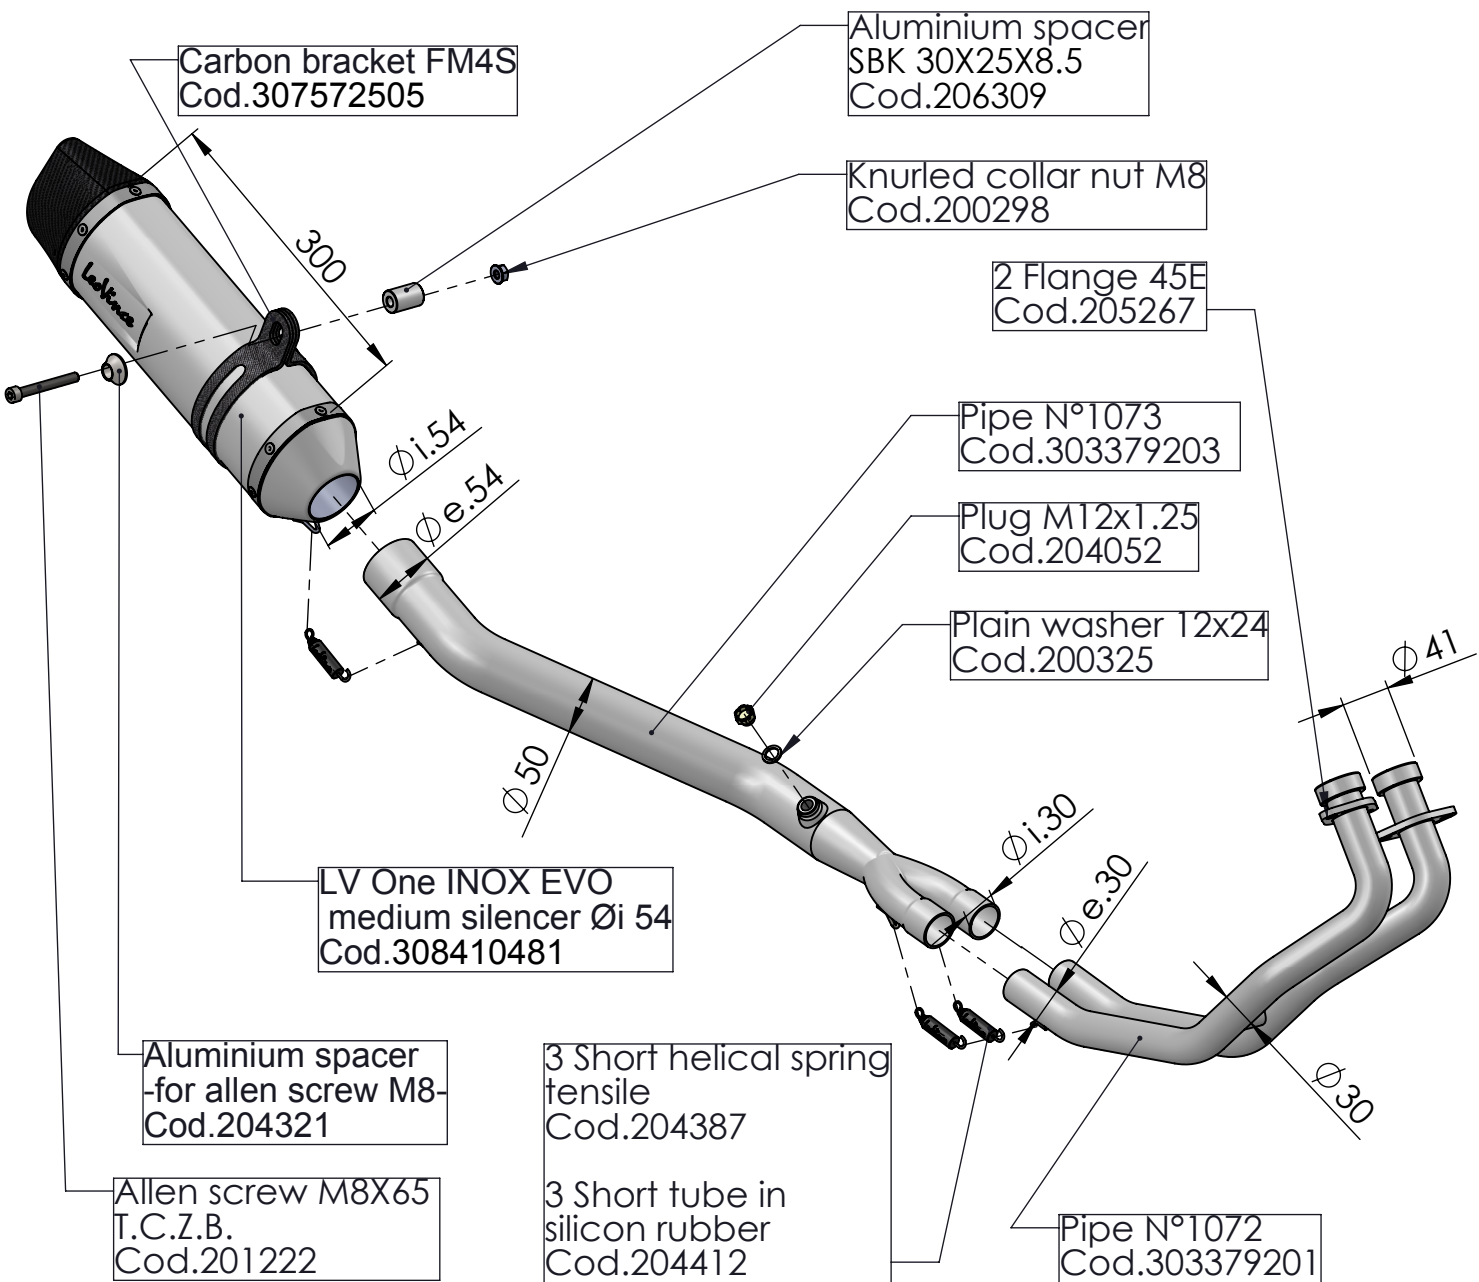

Flange 45E  
Cod.205267

dB-killer n.32B  
Cod.307677801

.Grower Ø5 cod.202286  
.Allen screw M5x8 T.C.E.I inox  
cod.204213

Rubber cap  
Cod.204790

Carbon bracket FM4S  
Cod.307572505

Aluminium spacer  
SBK 30X25X8.5  
Cod.206309

Knurled collar nut M8  
Cod.200298

2 Flange 45E  
Cod.205267

Pipe N°1073  
Cod.303379203

Plug M12x1.25  
Cod.204052

Plain washer T2x24  
Cod.200325

LV One INOX EVO  
medium silencer Øi 54  
Cod.308410481

Aluminium spacer  
-for allen screw M8-  
Cod.204321

3 Short helical spring  
tensile  
Cod.204387

3 Short tube in  
silicon rubber  
Cod.204412

Allen screw M8X65  
T.C.Z.B.  
Cod.201222

Pipe N°1072  
Cod.303379201

**Art. 14122E**

**YAMAHA MT25 '15 - MT03 '15 - R25 '14/'15 - R3 '14/'15**

**IMPIANTO COMPLETO 2/1 - LV ONE INOX EVO - Passaggio STANDARD**